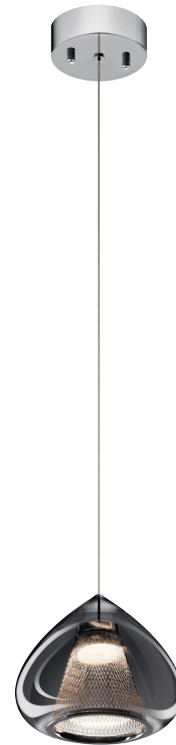

A | 84154

C | 84019

D | 84020

E | 84021

B | 84155

ZIN™ | Chrome  
Smoke Glass with Chrome Mesh Shade

	MODEL	DESCRIPTION	LED K	DELIVERED LUMENS	DIMMABLE	DIMENSIONS
A	84154	Linear Chandelier 5Lt LED	3000K	600	Yes	13"W x 14.25"H x 42"L
B	84155	Cluster Pendant 3Lt LED	3000K	325	Yes	21.25"W x 14.25"H
C	84019	Mini Pendant LED	3000K	300	Yes	6.5"W x 9.5"H
D	84020	Mini Pendant LED	3000K	200	Yes	7.75"W x 6.25"H
E	84021	Pendant LED	3000K	325	Yes	9.75"W x 14.25"H